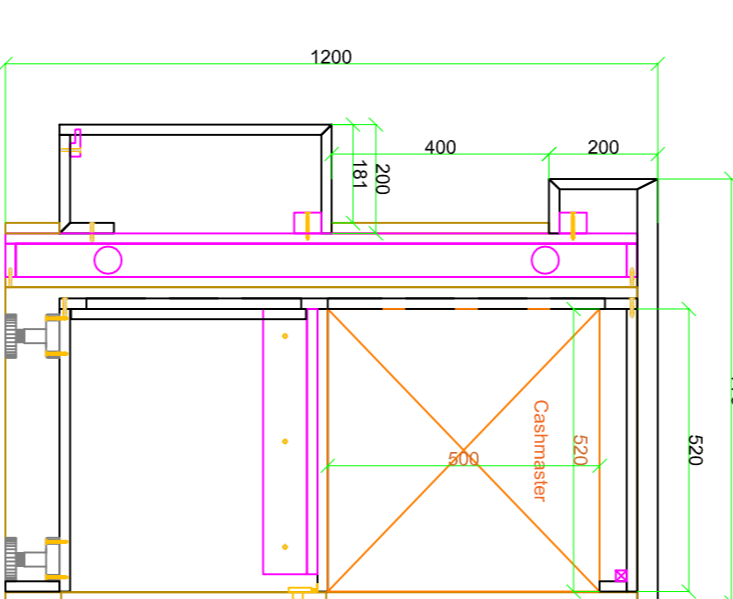

1 Stück Bedienetheke

Vorderansicht

Seitenansicht

Draufsicht

- 1 = Egger H 3395 - 2mm ABS
- 2 = MDF Schwarz - DE 552 Lackiert
- 3 = Edelstahl geschliffen HPL

Detail

Ansicht Bediener

- 3 x Beistell Korpus Außen MDF Schwarz Lackiert
- Innen KS Schwarz (Krono U 190 VL)
- Sockel Edelstahl HPL geschliffen

- 1 x Vollauszug Stiftablage (Schwarz)
- 3 x Vollauszug Kleingeldablage (Schwarz)
- 1 x Drehtür