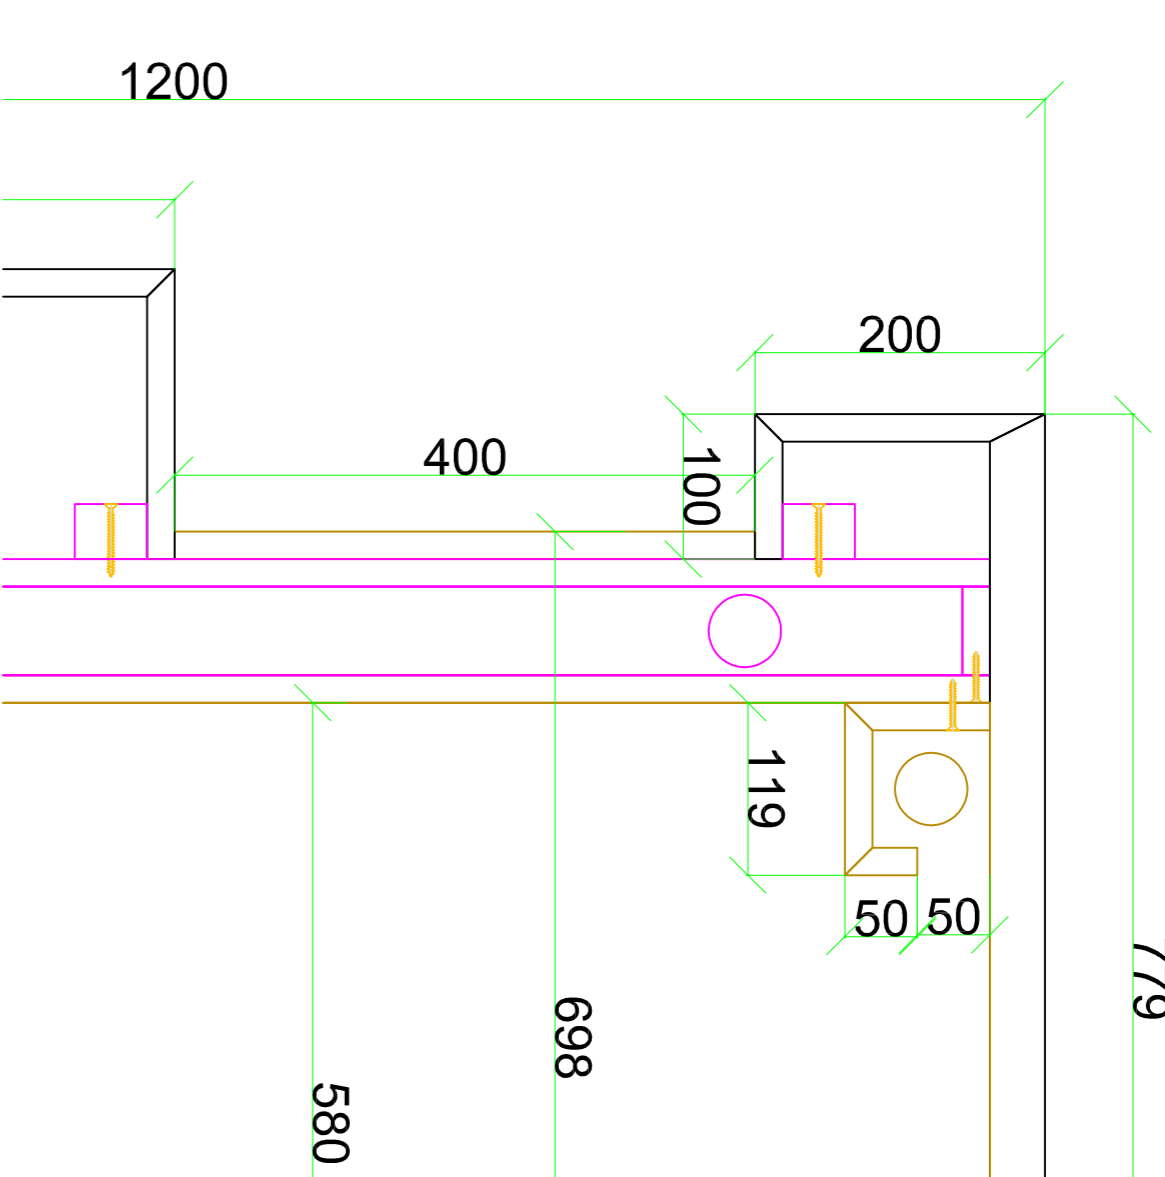

1 Stück Bedienetheke

Vorderansicht

Seitenansicht

Draufsicht

- 1 = Egger H 3395 - 2mm ABS
- 2 = MDF Schwarz - DE 552 Lackiert
- 3 = Edelstahl geschliffen HPL

Detail

Ansicht Bediener

- 3 x Beistell Korpus Außen MDF Schwarz Lackiert
- Innen KS Schwarz (Krono U 190 VL)
- Sockel Edelstahl HPL geschliffen

- 1 x Vollauszug Stiftablage (Schwarz)
- 3 x Vollauszug Kleingeldablage (Schwarz)
- 1 x Drehtür