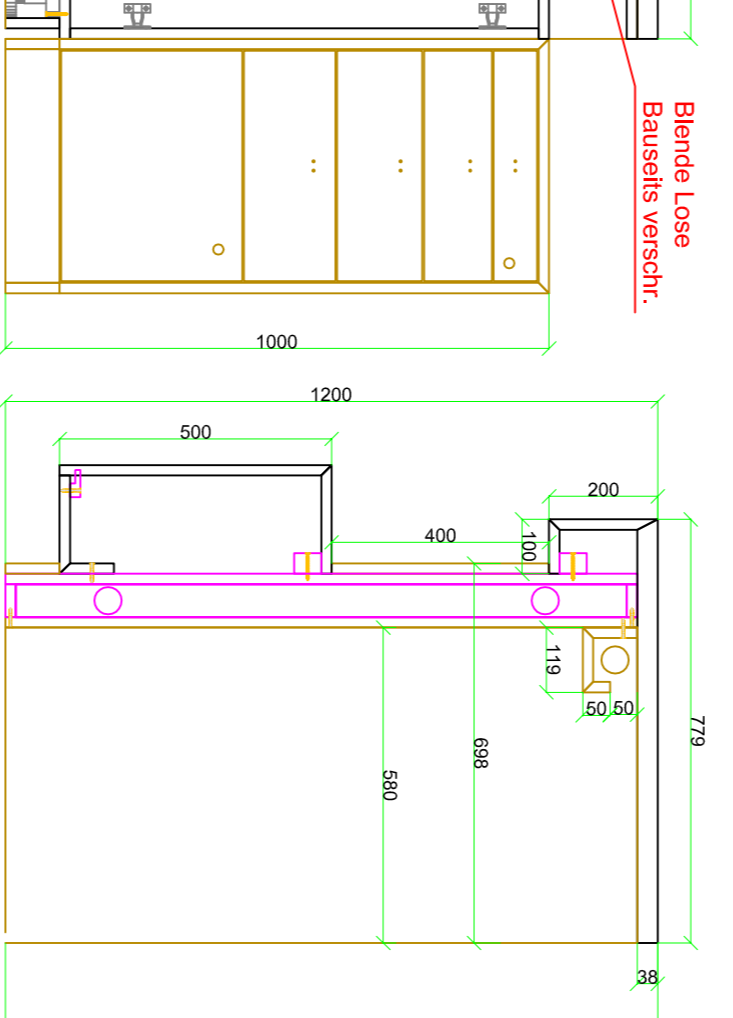

1 Stück Bedienetheke

Vorderansicht

Seitenansicht

Draufsicht

- 1 = Egger H 3395 - 2mm ABS
- 2 = MDF Schwarz - DE 552 Lackiert
- 3 = Edelstahl geschliffen HPL

Detail

Ansicht Bediener

- 3 x Beistell Korpus Außen MDF Schwarz Lackiert
- Innen KS Schwarz (Krono U 190 VL)
- Sockel Edelstahl HPL geschliffen

- 1 x Vollauszug Stiftablage (Schwarz)
- 3 x Vollauszug Kleingeldablage (Schwarz)
- 1 x Drehtür