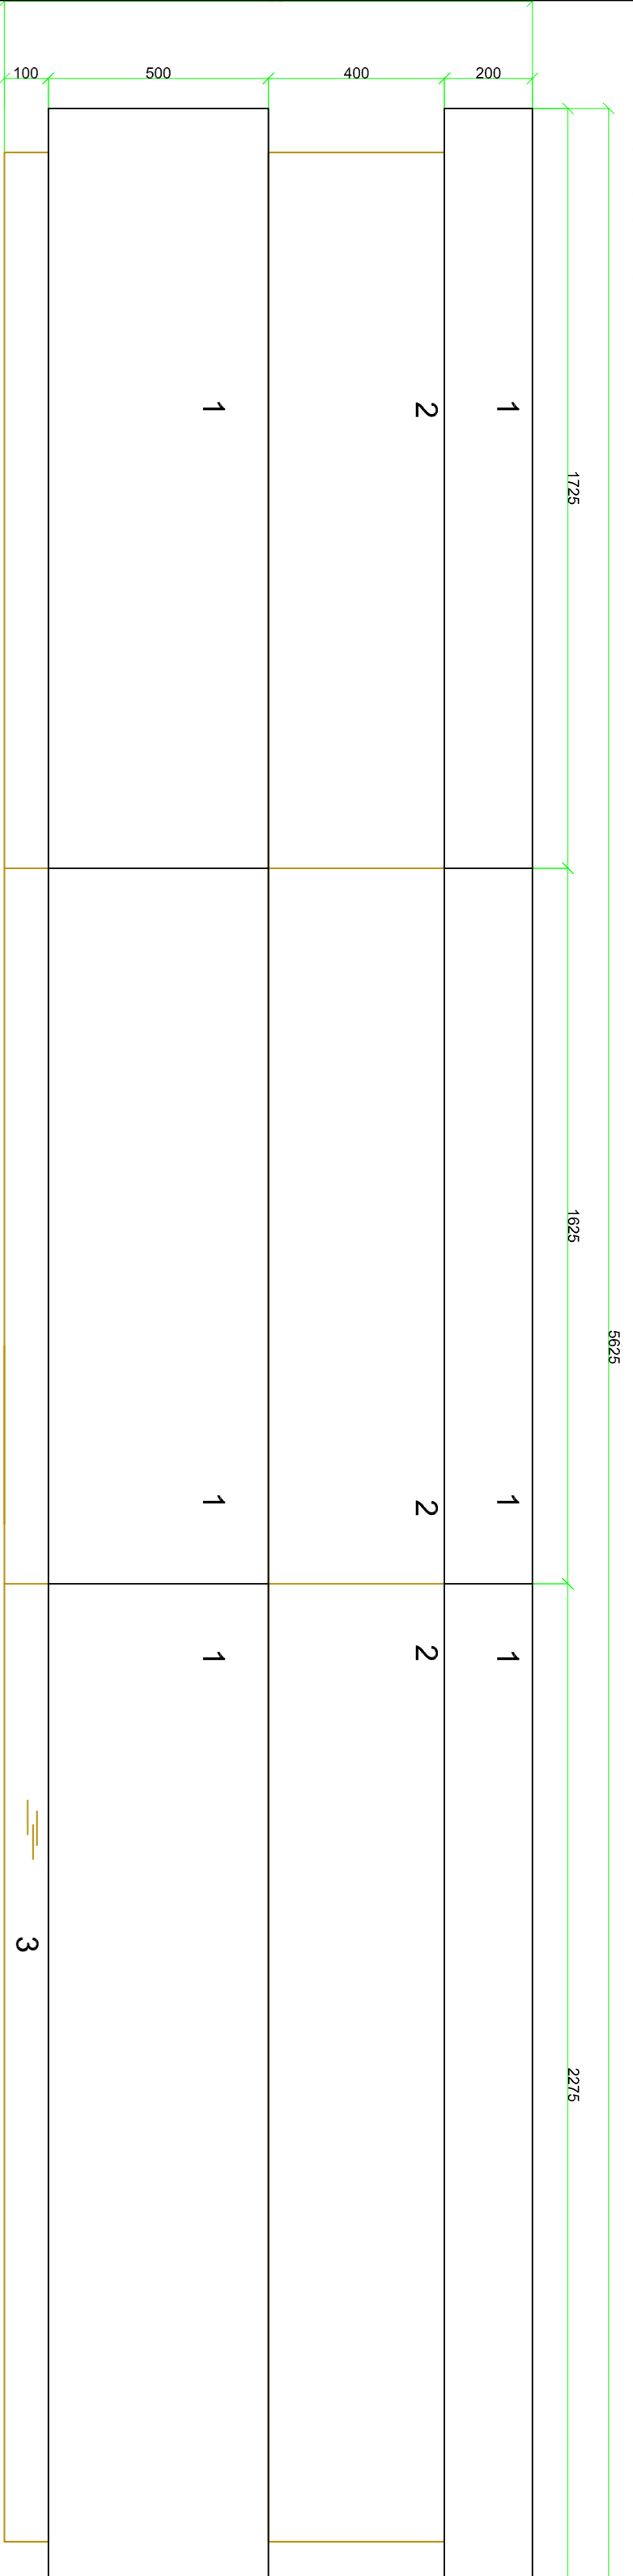

1 Stück Bedienetheke

Vorderansicht

Seitenansicht

Draufsicht

- 1 = Egger H 3395 - 2mm ABS
- 2 = MDF Schwarz - DE 552 Lackiert
- 3 = Edelstahl geschliffen HPL

Detail

Ansicht Bediener

- 3 x Beistell Korpus Außen MDF Schwarz Lackiert
- Innen KS Schwarz (Krono U 190 VL)
- Sockel Edelstahl HPL geschliffen

- 1 x Vollauszug Stiftablage (Schwarz)
- 3 x Vollauszug Kleingeldablage (Schwarz)
- 1 x Drehtür