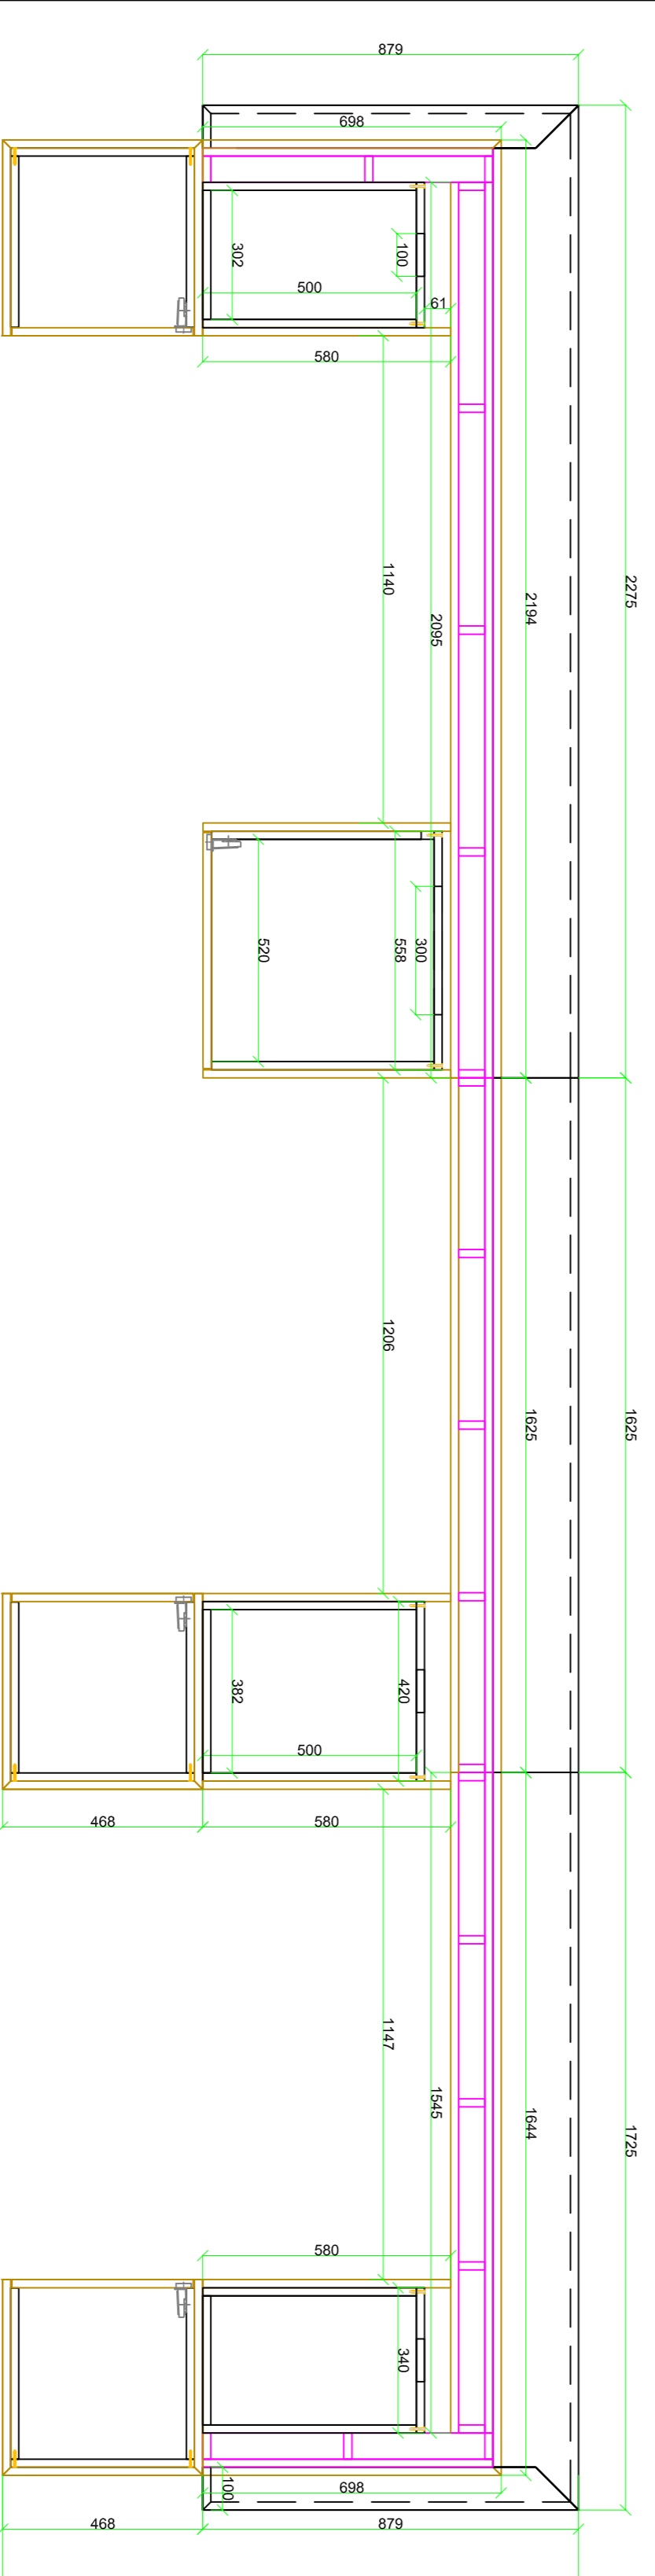

1 Stück Bedienetheke

Vorderansicht

Seitenansicht

Draufsicht

- 1 = Egger H 3395 - 2mm ABS
- 2 = MDF Schwarz - DE 552 Lackiert
- 3 = Edelstahl geschliffen HPL

Detail

Ansicht Bediener

- 3 x Beistell Korpus Außen MDF Schwarz Lackiert
- Innen KS Schwarz (Krono U 190 VL)
- Sockel Edelstahl HPL geschliffen

- 1 x Vollauszug Stiftablage (Schwarz)
- 3 x Vollauszug Kleingeldablage (Schwarz)
- 1 x Drehtür