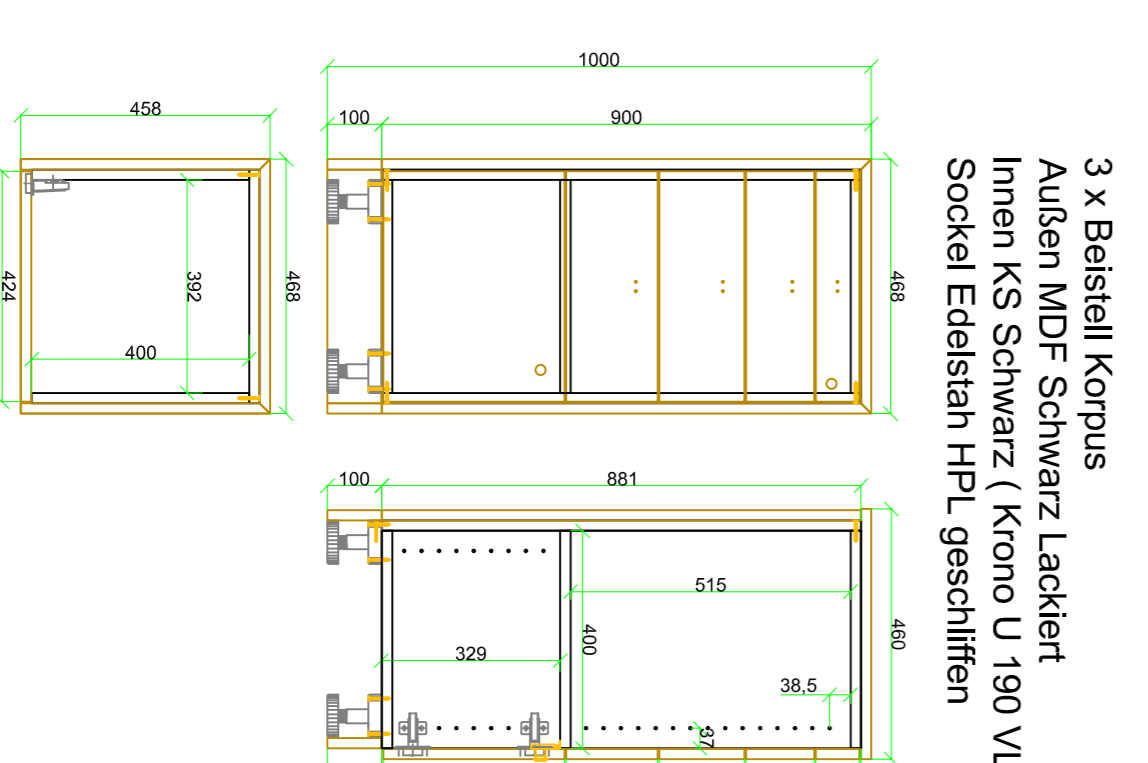

1 Stück Bedienetheke

Vorderansicht

Seitenansicht

Draufsicht

- 1 = Egger H 3395 - 2mm ABS
- 2 = MDF Schwarz - DE 552 Lackiert
- 3 = Edelstahl geschliffen HPL

Detail

Ansicht Bediener

- 3 x Beistell Korpus Außen MDF Schwarz Lackiert
- Innen KS Schwarz (Krono U 190 VL)
- Sockel Edelstahl HPL geschliffen

- 1 x Vollauszug Stiftablage (Schwarz)
- 3 x Vollauszug Kleingeldablage (Schwarz)
- 1 x Drehtür