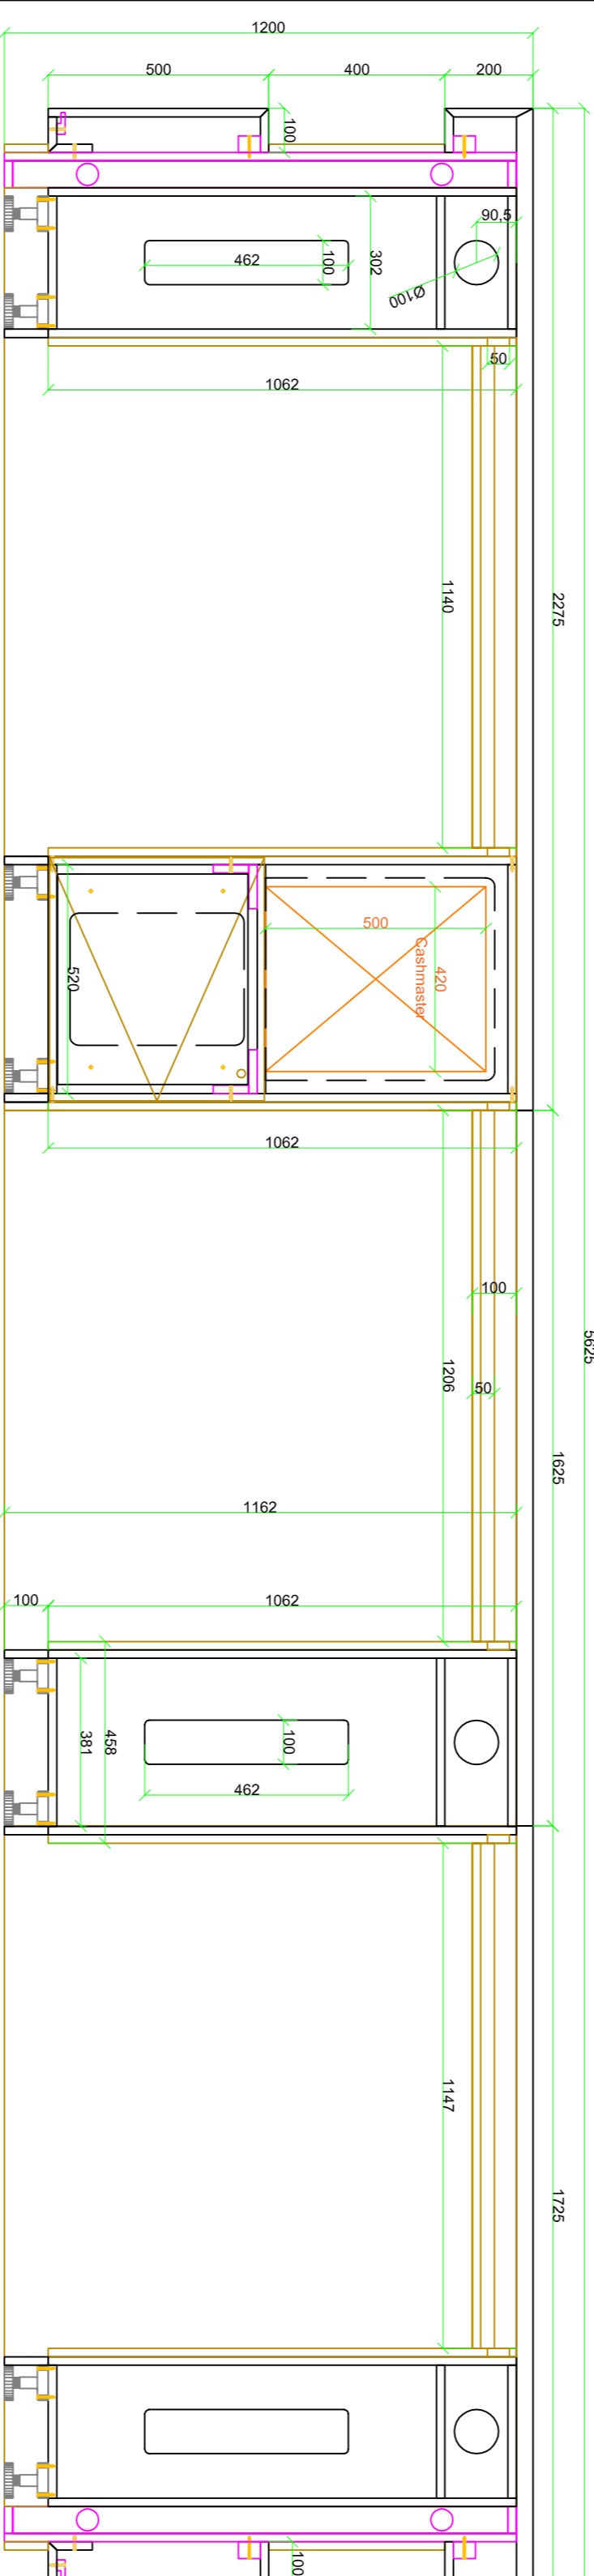

1 Stück Bedienetheke

Vorderansicht

Seitenansicht

Draufsicht

- 1 = Egger H 3395 - 2mm ABS
- 2 = MDF Schwarz - DE 552 Lackiert
- 3 = Edelstahl geschliffen HPL

Detail

Ansicht Bediener

- 3 x Beistell Korpus Außen MDF Schwarz Lackiert
- Innen KS Schwarz (Krono U 190 VL)
- Sockel Edelstahl HPL geschliffen

- 1 x Vollauszug Stiftablage (Schwarz)
- 3 x Vollauszug Kleingeldablage (Schwarz)
- 1 x Drehtür