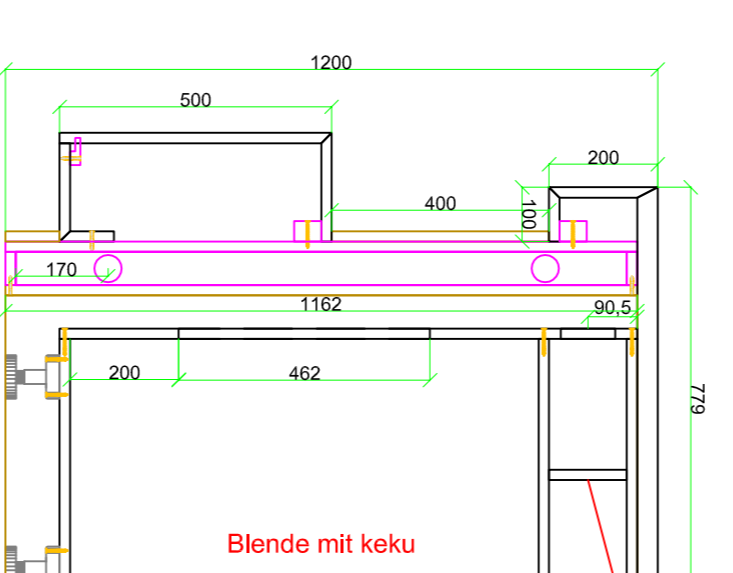

1 Stück Bedienetheke

Vorderansicht

Seitenansicht

Draufsicht

- 1 = Egger H 3395 - 2mm ABS
- 2 = MDF Schwarz - DE 552 Lackiert
- 3 = Edelstahl geschliffen HPL

Detail

Ansicht Bediener

- 3 x Beistell Korpus Außen MDF Schwarz Lackiert
- Innen KS Schwarz (Krono U 190 VL)
- Sockel Edelstahl HPL geschliffen

- 1 x Vollauszug Stiftablage (Schwarz)
- 3 x Vollauszug Kleingeldablage (Schwarz)
- 1 x Drehtür