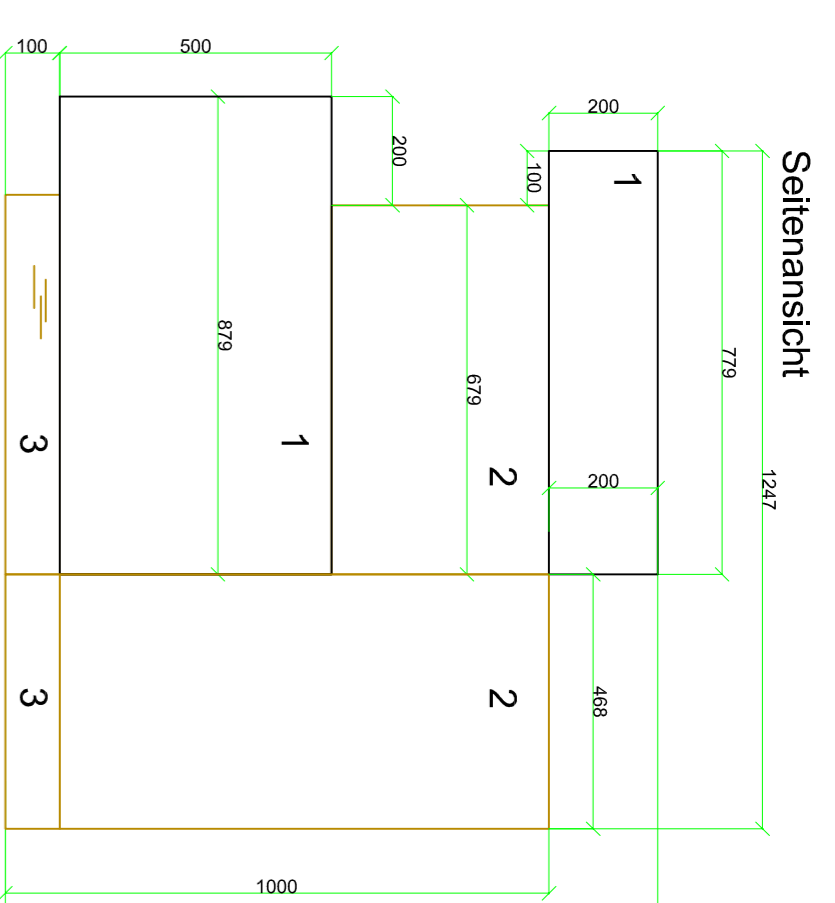

1 Stück Bedienetheke

Vorderansicht

Seitenansicht

Draufsicht

- 1 = Egger H 3395 - 2mm ABS
- 2 = MDF Schwarz - DE 552 Lackiert
- 3 = Edelstahl geschliffen HPL

Detail

Ansicht Bediener

- 3 x Beistell Korpus Außen MDF Schwarz Lackiert
- Innen KS Schwarz (Krono U 190 VL)
- Sockel Edelstahl HPL geschliffen

- 1 x Vollauszug Stiftablage (Schwarz)
- 3 x Vollauszug Kleingeldablage (Schwarz)
- 1 x Drehtür